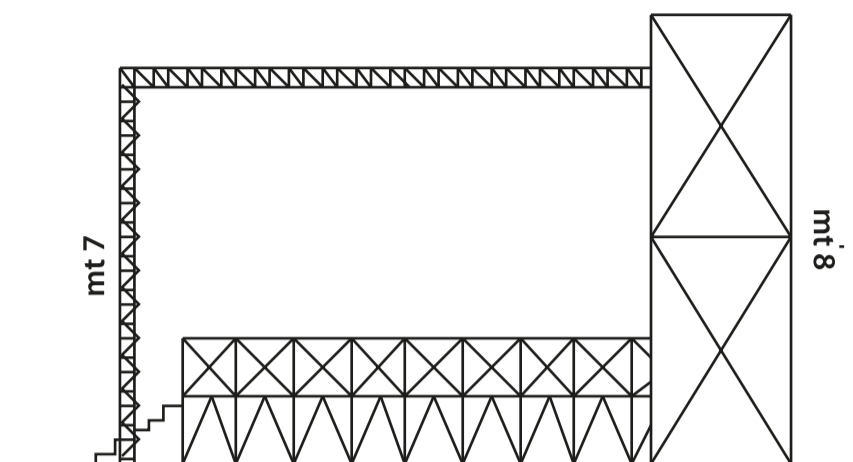

FRONTE

FIANCO

RING / AMERICANA
H mt 7

BOX AMPLIFICATORI

BOX AMPLIFICATORI

PALCHETTI
mixer video / luci H mt 1,20

FIANCO

FRONTE / RETRO