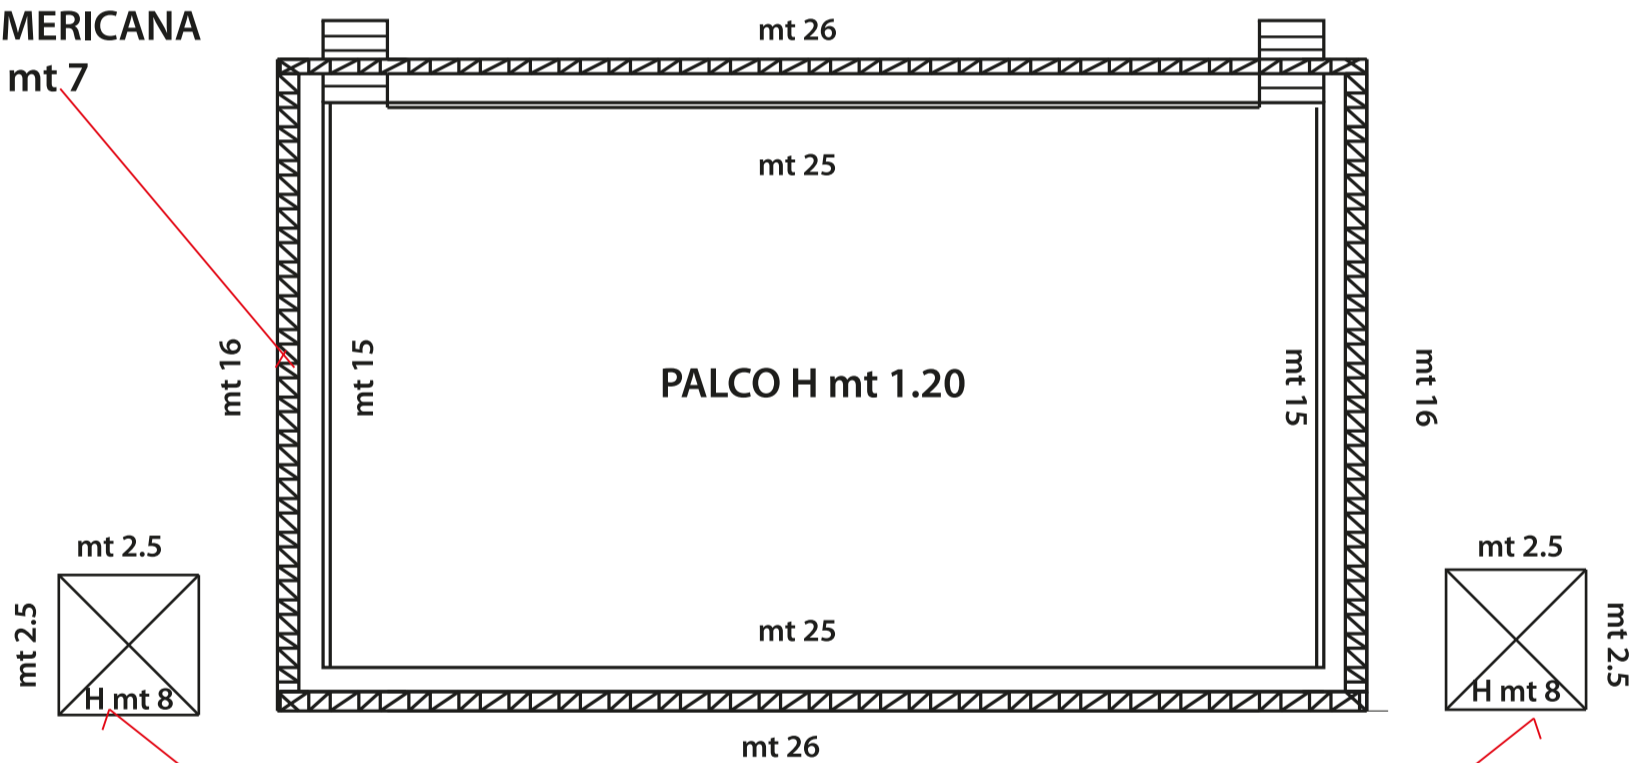

FRONTE

FIANCO

RING / AMERICANA
H mt 7

BOX AMPLIFICATORI

BOX AMPLIFICATORI

PALCHETTI
mixer video / luci H mt 1,20

FIANCO

FRONTE / RETRO