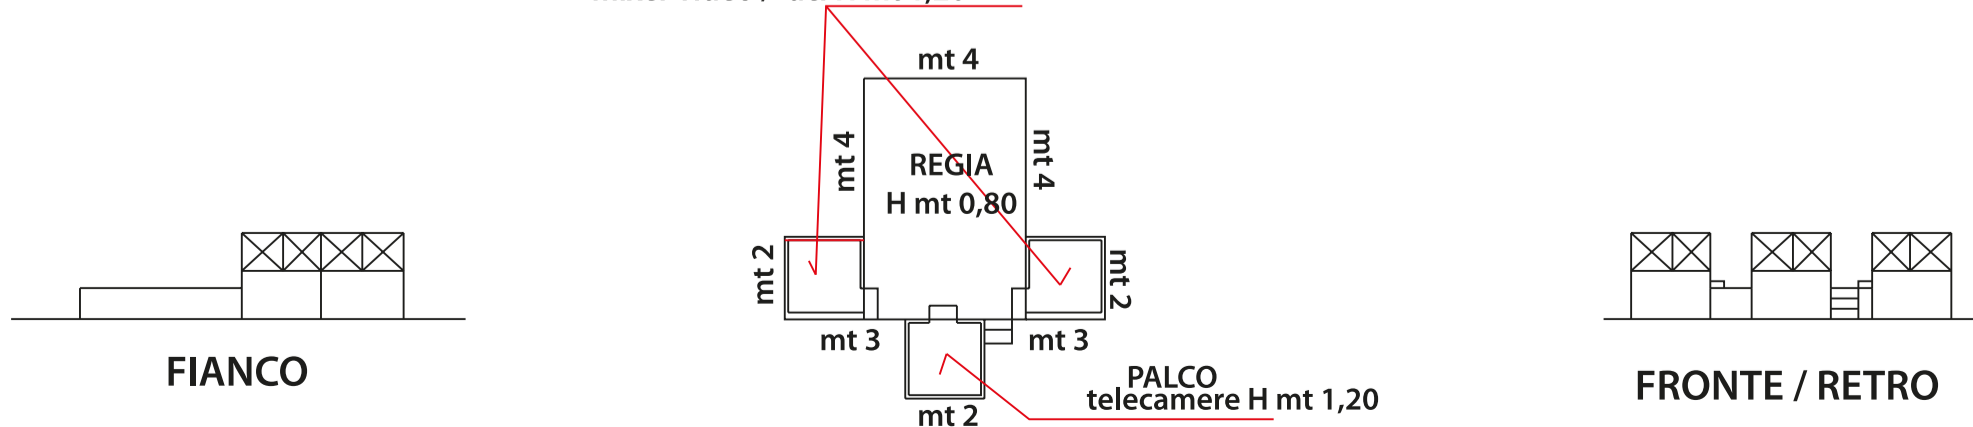

FRONTE

FIANCO

RING / AMERICANA
H mt 7

BOX AMPLIFICATORI

BOX AMPLIFICATORI

PALCHETTI
mixer video / luci H mt 1,20

FIANCO

FRONTE / RETRO